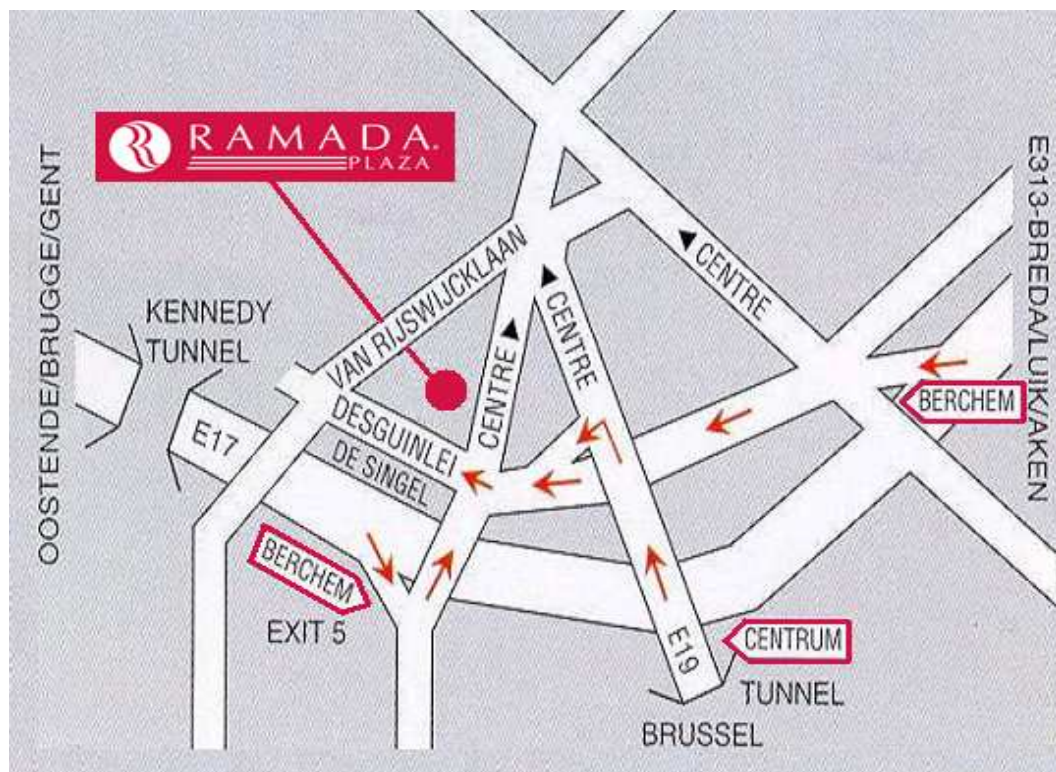

Situering Ramada Plaza Antwerp

Ramada Plaza Antwerp
Desguinlei 94, 2018 Antwerp, Belgium
tel +32 (0)3 244 82 11 / fax +32 (0)3 216 47 12
info@ramadaplazaantwerp.com
www.ramadaplazaantwerp.com
VAT: BE 0883 084 931

This facility is operated under a license agreement with Ramada Worldwide Inc.