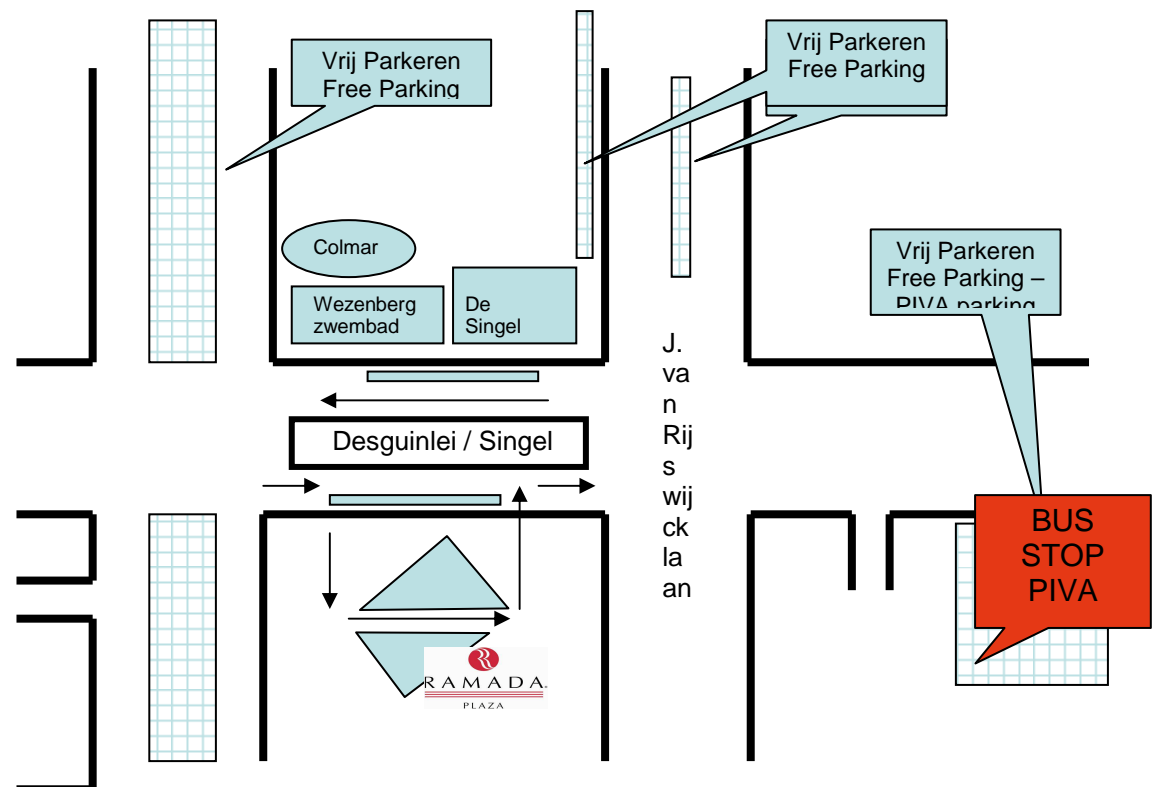

Ondergrondse tram 2 richting HOBOKEN. Uitstappen aan de JAN VAN RIJSWIJCKLAAN, halte de SINGEL. U steekt het kruispunt over en dan ziet u achter het glazen gebouw van 'VIVIUM' het Ramada Plaza Antwerp. (Tram ticket 1,00 euro per persoon).

PIVA parking

PIVA parking

Tussen 08.15 en 09.15 en tussen 17.30 en 18.30 is er een gratis shuttledienst van en naar de PIVA parking (deze ligt ook op wandelafstand).

U rijdt het Ramada Plaza Antwerp voorbij richting stoplichten en gaat rechtdoor. Aan de tweede stoplichten gaat u naar rechts (tweede straat schuin). Aan uw linkerkant ligt de PIVA parking.